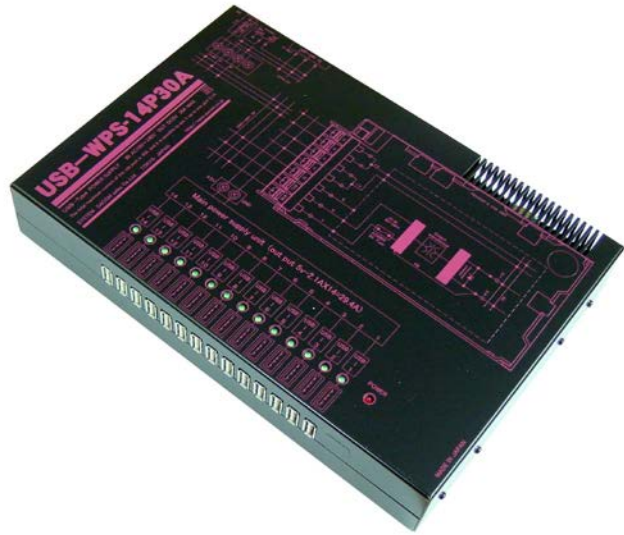

USB

(Universal Serial Bus)

(工業用)14ポート USB 大容量充電器

iPad、iPhone、etc. **対応!**

「USB-WPS-14P30A」 5V-30A

製品概要

- ・工場設備やホテルなど業務用途を目的とした多ポート USB 大容量充電器です
- ・iPad, iPhone, その他従来 USB 機器に対応します
- ・1ポート最大 5V- 2A の大容量です。
警告: 最大値を絶対を超えないようにご使用ください。重大な事故につながる可能性があります。
- ・電流量制限リセットリセット可能なヒューズ内蔵トリップ(電流遮断) 電流 Max 4A/Port のヒューズを使用しており、トリップ電流を越すと自動的に電流は遮断されます。この時コネクタを抜くなどすると自動的に復帰します。
- ・電源 AC85~264V(47~440Hz)のワールドワイド対応です

型名: USB-WPS-14P30A

¥45,000 - (税別)

	製品名	USB-WPS-14P30A	
充電器	出力電圧	5V 最大2A/Port 厳守すること。	
	電流制限	Max4A トリップ(電流遮断) 自動復帰型	
	コネクタ	標準AタイプUSBコネクタ 14ヶ	
その他	動作温度・湿度	-5~60°C、 30~80%(結露なし)	
	保存温度・湿度	-10~70°C、 25~85%(結露なし)	
	電源	AC85~264V(47~440Hz) 3A ヒューズ搭載	
	消費電力	Min 2.5W Max150W	
	大きさ(突起部分含まず) 重量	270(W) X 184(D) X 51(H) mm	
		1800g (ケーブルなど含まず)	
	付属品	<ul style="list-style-type: none"> ■ ACケーブル3P(国内仕様品) 海外使用など規格範囲外は別ケーブルが必要 ■ マニュアル 	
オプション	<ul style="list-style-type: none"> ■ 取り付け金具SSTK-03(左右) ■ 各種ケーブル類 		