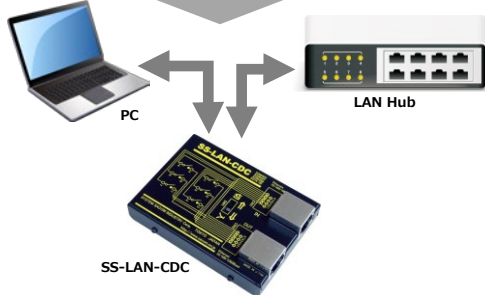

### 製品型名:SS-LAN-CDC

#### 製品概要

Ethernet(LAN)のセキュリティを目的として、接続ケーブルを手元スイッチで手動で遮断・接続するユニットです。

■PCの背面などにあるコネクタからネットワーク(LAN)ケーブルを挿抜することなく、物理的に接続を簡単に遮断することができます。

■PCなどからネットワークハブに接続しているLANケーブルの途中にSS-LAN-CDCを付属ケーブルで接続するだけです。INとOUTの方向を逆にすることも可能です。

接続例：本機接続前

本機接続後

■インターネット・セキュリティの観点から、必要な時だけスイッチを「入」にしてインターネットに接続することができるため、圧倒的なセキュリティが実現できます。

■コンピュータへの不正侵入を防ぐにはスイッチを「切」にしておけば完璧です。必要なとき以外はこまめに「切」してお使いください。

SS-LAN-CDC

価格 ¥6,800 (税抜)

#### 主な仕様

製品名	SS-LAN-CDC
入力コネクタ	RJ45(8C8P)
出力コネクタ	RJ45(8C8P)
対応ネットワーク	Ethernet 10BASE-T/100BASE-TX/1000BASE-T/1000BASE-TX
切換スイッチ	切：ケーブル接続を遮断 / 入：ケーブルを接続
電源	不要
大きさ	(W)57.6 x (D)80.6 x (H)24.3mm (突起部を除く)
本体重量	約 110g
付属品	LANケーブル, 取扱説明書, 保証書
オプション	取付金具 (型名:SSTK-06)