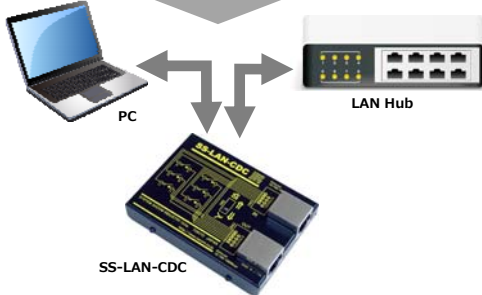

Ethernet(LAN)の遮断器

インターネットセキュリティ機器

製品型名:SS-LAN-CDC

製品概要

Ethernet(LAN)のセキュリティを目的として、接続ケーブルを手元スイッチで手動で遮断・接続するユニットです。

■ PC の背面などにあるコネクタからネットワーク(LAN)ケーブルを挿抜することなく、物理的に接続を簡単に遮断することができます。

■ PC などからネットワークハブに接続している LAN ケーブルの途中に SS-LAN-CDC を付属ケーブルで接続するだけです。IN と OUT の方向を逆にすることも可能です。

接続例：本機接続前

本機接続後

■ インターネット・セキュリティーの観点から、必要な時だけスイッチを「入」にしてインターネットに接続することができるため、圧倒的なセキュリティーが実現できます。

■ コンピュータへの不正侵入を防ぐにはスイッチを「切」にしておけば完璧です。必要なとき以外はこまめに「切」してお使いください。

SS-LAN-CDC

価格 ¥6,800 (税抜)

主な仕様

製品名	SS-LAN-CDC
入力コネクタ	RJ45(8C8P)
出力コネクタ	RJ45(8C8P)
対応ネットワーク	Ethernet 10BASE-T/100BASE-TX/1000BASE-T/1000BASE-TX
切換スイッチ	切：ケーブル接続を遮断 / 入：ケーブルを接続
電源	不要
大きさ	(W)57.6 x (D)80.6 x (H)24.3mm (突起部を除く)
本体重量	約 110g
付属品	LAN ケーブル, 取扱説明書, 保証書
オプション	取付金具 (型名:SSTK-06)