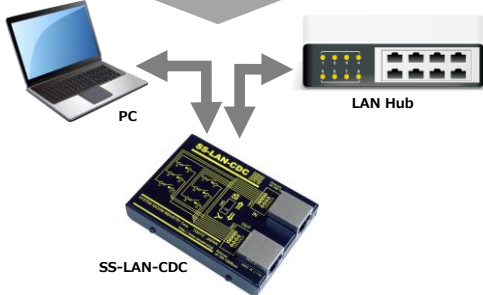

Ethernet(LAN)の遮断器

インターネットセキュリティ機器

製品型名:SS-LAN-CDC

製品概要

Ethernet(LAN)のセキュリティを目的として、接続ケーブルを手元スイッチで手動で遮断・接続するユニットです。

■PCの背面などにあるコネクタからネットワーク(LAN)ケーブルを挿抜することなく、物理的に接続を簡単に遮断することができます。

■PCなどからネットワークハブに接続しているLANケーブルの途中にSS-LAN-CDCを付属ケーブルで接続するだけです。INとOUTの方向を逆にすることも可能です。

接続例：本機接続前

本機接続後

SS-LAN-CDC

価格 ¥6,800 (税抜)

■インターネット・セキュリティの観点から、必要な時だけスイッチを「入」にしてインターネットに接続することができるため、圧倒的なセキュリティが実現できます。

■コンピュータへの不正侵入を防ぐにはスイッチを「切」にしておけば完璧です。必要なとき以外はこまめに「切」してお使いください。

主な仕様

製品名	SS-LAN-CDC
入力コネクタ	RJ45(8C8P)
出力コネクタ	RJ45(8C8P)
対応ネットワーク	Ethernet 10BASE-T/100BASE-TX/1000BASE-T/1000BASE-TX
切換スイッチ	切：ケーブル接続を遮断 / 入：ケーブルを接続
電源	不要
大きさ	(W)57.6 x (D)80.6 x (H)24.3mm (突起部を除く)
本体重量	約 110g
付属品	LAN ケーブル, 取扱説明書, 保証書
オプション	取付金具 (型名:SSTK-06)