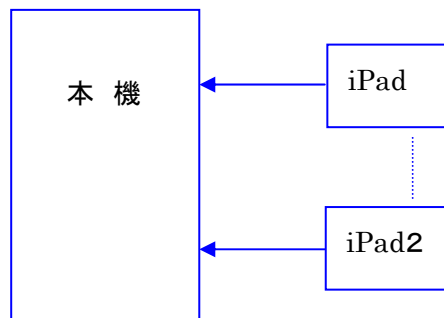

3、仕様

	製品名	USB-WPS-14P30A
充電器	出力電圧	5V 2A/Port 厳守すること
	電流制限	Max4A トリップ(電流遮断) 自動復帰型
	コネクタ	標準AタイプUSBコネクタ 14ヶ
その他	動作温度・湿度	-5~60°C、30~80%(結露なし)
	保存温度・湿度	-10~70°C、25~85%(結露なし)
	電源	AC85~264V(47~440Hz) または 2A ヒューズ搭載
	消費電力	Min 2.5W Max150W
	大きさ(突起部分含まず) 重量	220(W) X 184(D) X 51(H) mm 1800g (ケーブルなど含まず)
	付属品	■ ACケーブル3P(国内仕様品) 海外使用など規格範囲外は別ケーブルが必要 ■ マニュアル
	オプション	■ 取り付け金具SS-TK03(左右) ■ 各種ケーブル類

FG : フレームグランド

本体ケースを設置場所の基準 GND へ接続します。

AC インレット

使用可能な電源は、AC85~264V(47~440Hz)ですが、

付属ケーブル規格は国内仕様なので AC100V 用です。

海外など電圧が異なる場合は、ご使用状況に合わせて別途お求め下さい。

なお、電源ヒューズに 2A を使用していますのでご注意ください。

4、接続方法

USB 機器を任意の USB ポートへ差し込んでお使いください。