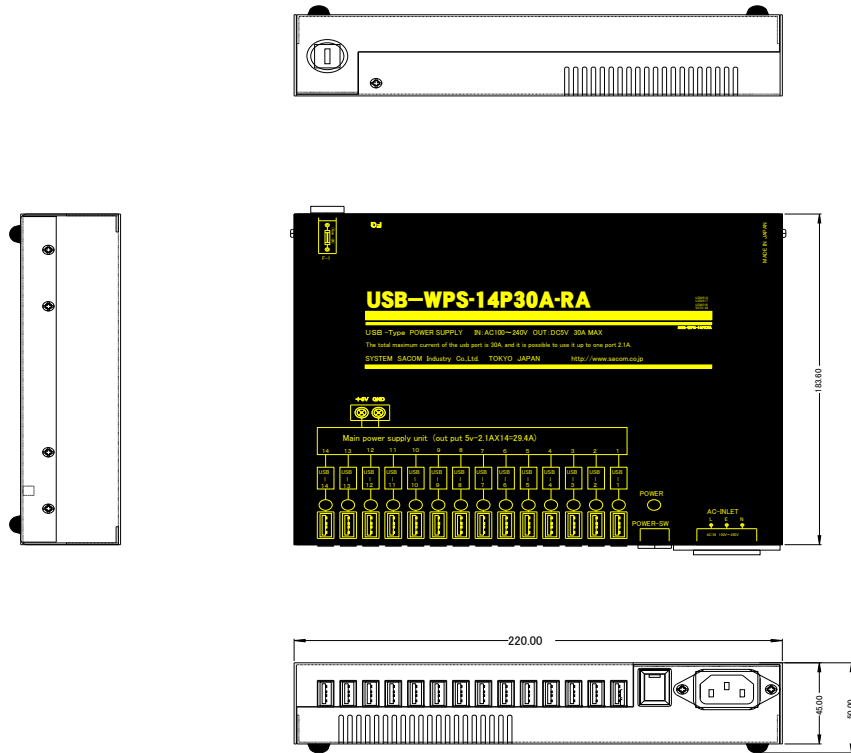

5、外形寸法図

本体寸法図