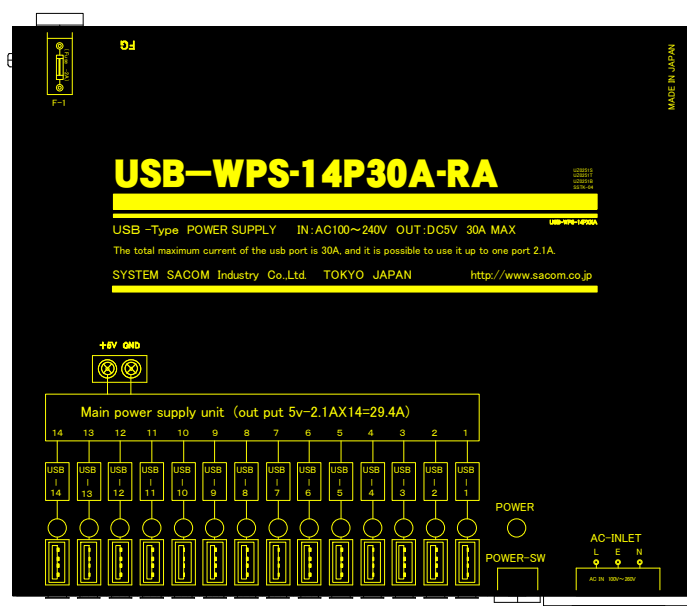

(工業用)14ポート USB 大容量充電器

iPad, iPhone, etc.対応

USB-WPS-14P30A-RA

マニュアル Ver1.1

システムサコム工業株式会社

このマニュアルは <http://www.sacom.co.jp> から最新版をダウンロードできます。
予告なく仕様を変更することがございますのでご了承下さい。詳細は、お問い合わせ下さい。

本文中のマークについて(必ず始めにお読み下さい)