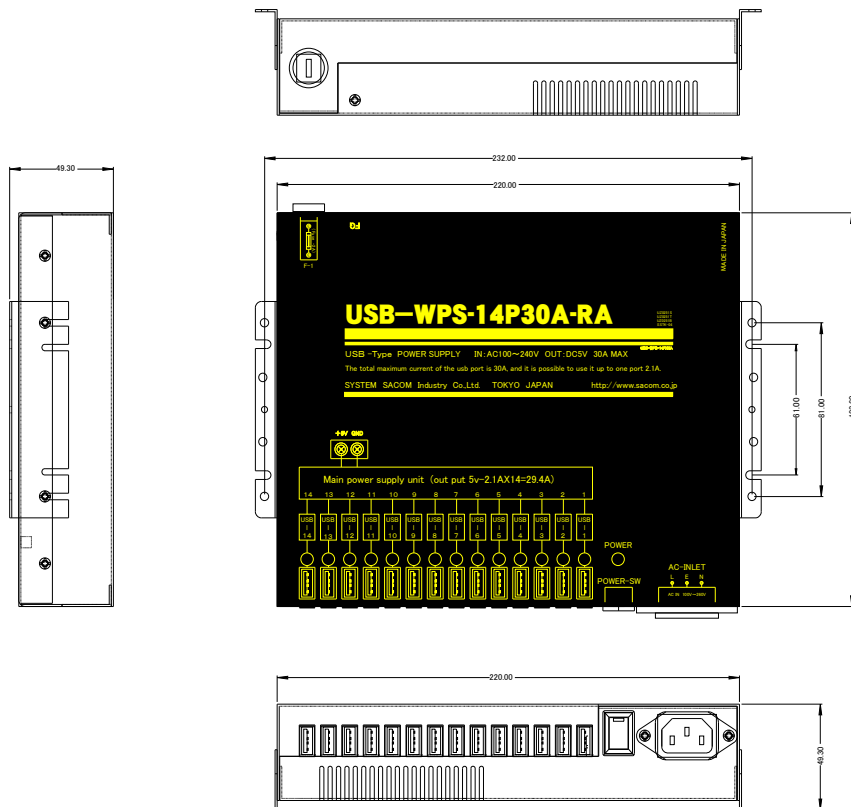

USB 機器を任意の USB ポートへ差し込んでお使いください。

5、外形寸法図

本体寸法図

取り付け金具装着時

6、 連絡先

製品に関するお問い合わせは

〒130-0026 東京都墨田区両国 1-12-10
 カネオカビル6F
 TEL:03-6659-9261 FAX:03-6659-9264
 システムサコム工業株式会社
 info@sacom.co.jp

7、 保障規定