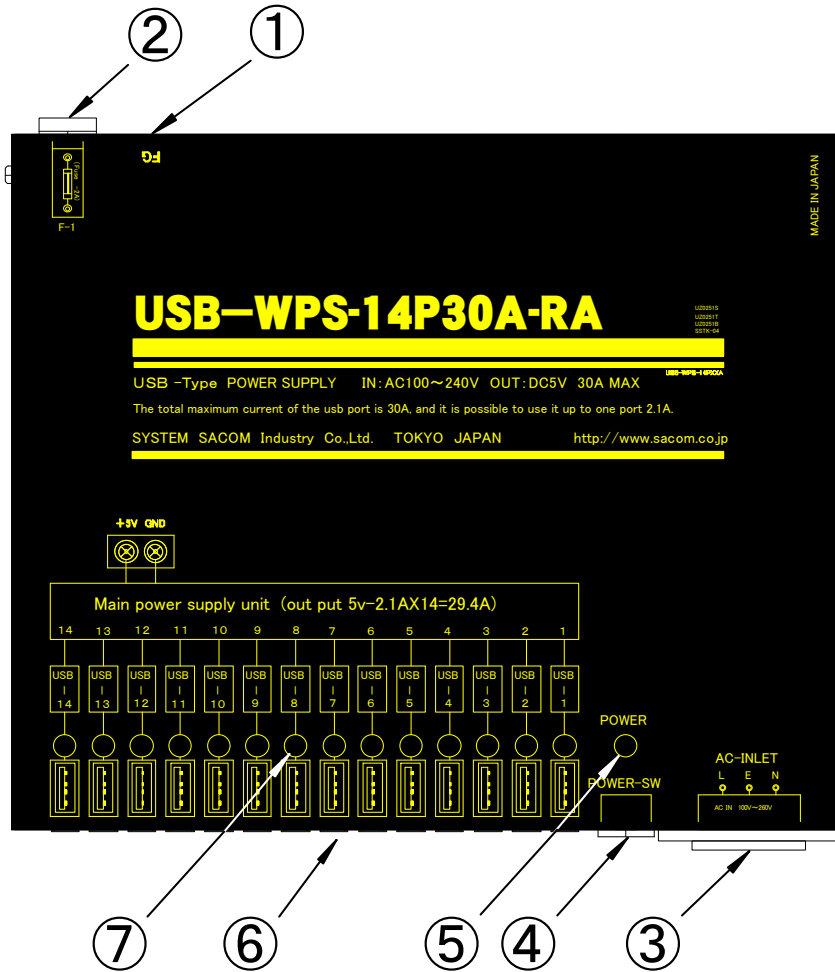

2、各部の名称

番号	名称	機能
①	フレーム GND 端子	金属ケースの GND です。
②	電源ヒューズ	ヒューズです。(AC100V-2A)
③	AC インレット	AC 電源ケーブル挿入口です。
④	電源スイッチ	電源スイッチです。
⑤	パワーランプ	電源投入で点灯します。
⑥	USB コネクタ	14ヶの USB 充電用ポートです。
⑦	USB インディケータ	有効なポートが点灯します。(ポートヒューズ切断で消灯します)