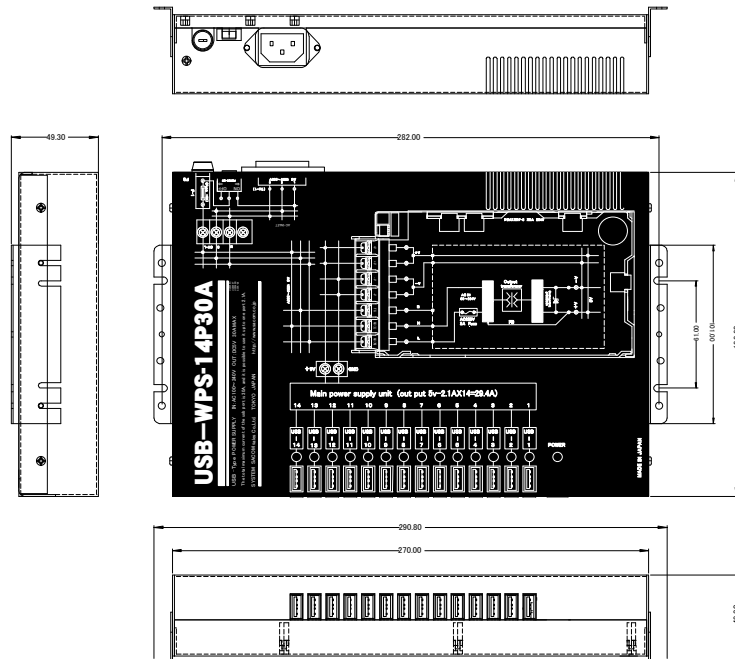

USB 機器を任意の USB ポートへ差し込んでお使いください。

5、外形寸法図

本体寸法図

取り付け金具装着時

6、 連絡先

製品に関するお問い合わせは

〒130-0026 東京都墨田区両国 1-12-10

カネオカビル6F