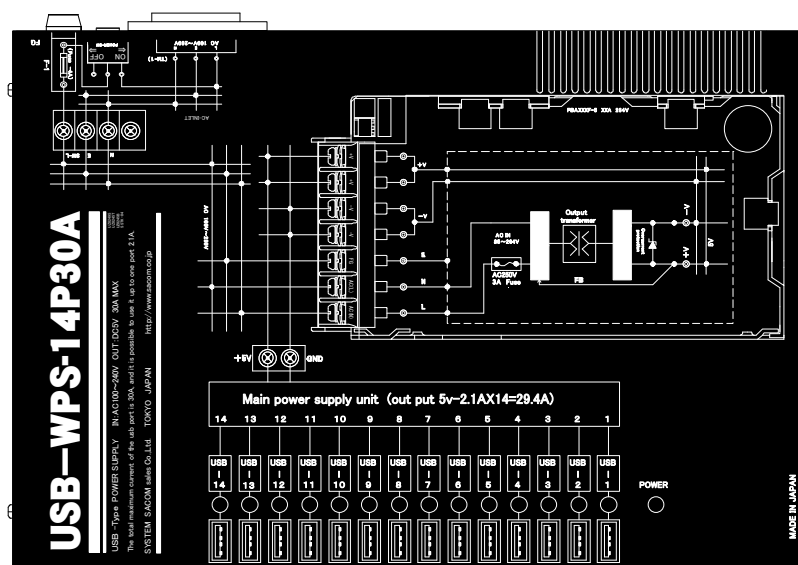

(工業用)14ポート USB 大容量充電器

iPad, iPhone, etc.対応

USB-WPS-14P30A

マニュアル

Ver1.1

システムサコム工業株式会社

このマニュアルは <http://www.sacom.co.jp> から最新版をダウンロードできます。
予告なく仕様を変更することがございますのでご了承下さい。詳細は、お問い合わせ下さい。

本文中のマークについて(必ず始めにお読み下さい)