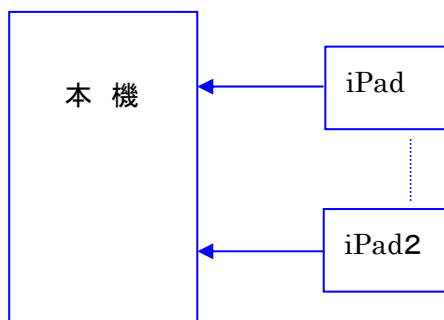

3、仕様

	製品名	USB-WPS-14P30A
充電器	出力電圧	5V Max2A/Port 厳守すること
	電流制限	Max4A トリップ(電流遮断) 自動復帰型
	コネクタ	標準AタイプUSBコネクタ 14ヶ
その他	動作温度・湿度	-5~60°C、30~80%(結露なし)
	保存温度・湿度	-10~70°C、25~85%(結露なし)
	電源	AC85~264V(47~440Hz) または 3A ヒューズ搭載
	消費電力	Min 2.5W Max150W
	大きさ(突起部分含まず) 重量	270(W) X 184(D) X 51(H) mm 1800g (ケーブルなど含まず)
	付属品	■ ACケーブル3P(国内仕様品) 海外使用など規格範囲外は別ケーブルが必要 ■ マニュアル
	オプション	■ 取り付け金具SS-TK03(左右) ■ 各種ケーブル類

FG : フレームグラウンド

本体ケースを設置場所の基準 GND へ接続します。

AC インレット

使用可能な電源は、AC85~264V(47~440Hz)ですが、

付属ケーブル規格は国内仕様なので AC100V 用です。

海外など電圧が異なる場合は、ご使用状況に合わせて別途お求め下さい。

なお、電源ヒューズに3Aを使用していますのでご注意ください。

4、接続方法

USB 機器を任意の USB ポートへ差し込んでお使いください。