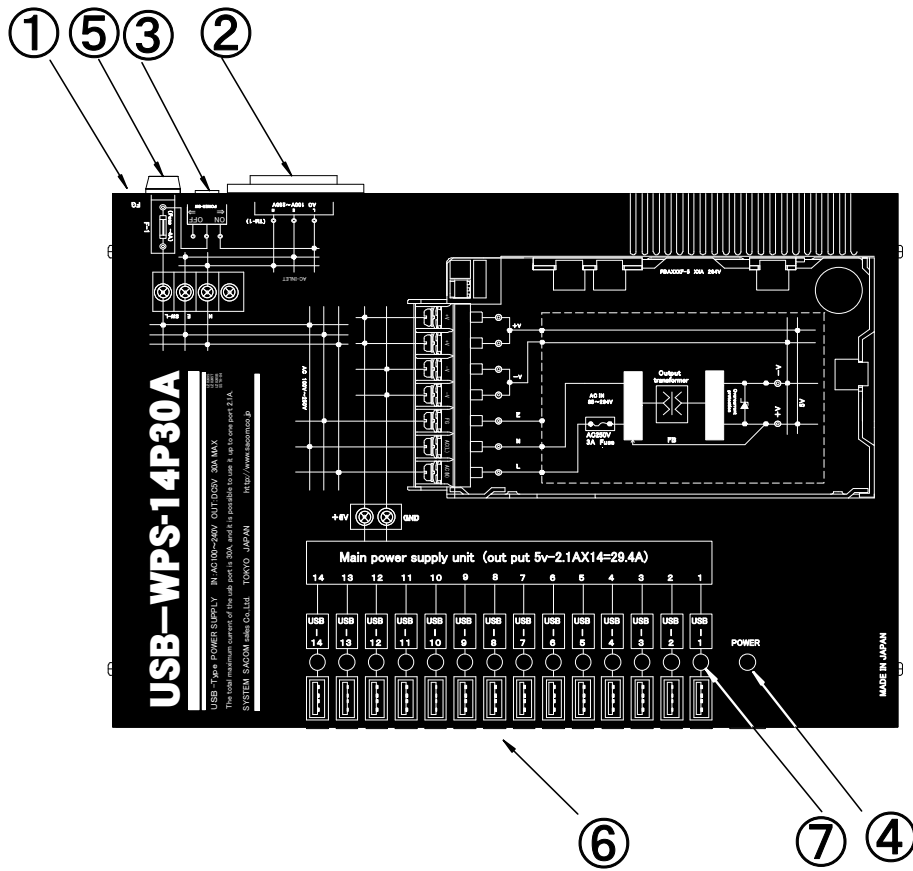

1-2 製品構成

本製品には以下の物が含まれます。

- | | |
|--------------------|-------------------------|
| ① USB-WPS-14P30A | 本体1台 |
| ② AC ケーブル3P(国内仕様品) | 1本 海外使用など規格範囲外は別ケーブルが必要 |
| ③ マニュアル(本書) | 1 |

万一、不足品などがあれば、ご連絡下さい。

本マニュアルは <http://www.sacom.co.jp> から最新版をダウンロードできます。

予告なく仕様を変更することがございますのでご了承下さい。

2、各部の名称

番号	名称	機能
①	フレーム GND 端子	金属ケースの GND です。
②	AC インレット	AC 電源ケーブル挿入口です。
③	電源スイッチ	電源スイッチです。 ON 側で電源オンです。
④	パワーランプ	電源投入で点灯します。
⑤	電源ヒューズ	サービスタップを含めたヒューズです。(内部用は別途内蔵)
⑥	USB コネクタ	14ヶの USB 充電用ポートです。
⑦	USB インディケータ	有効なポートが点灯します。(ポートヒューズ切断で消灯します)