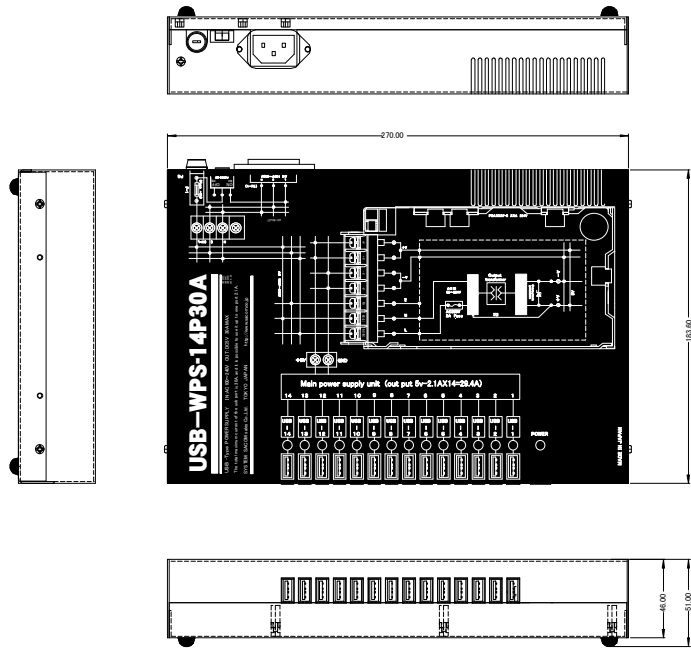

5、外形寸法図

本体寸法図