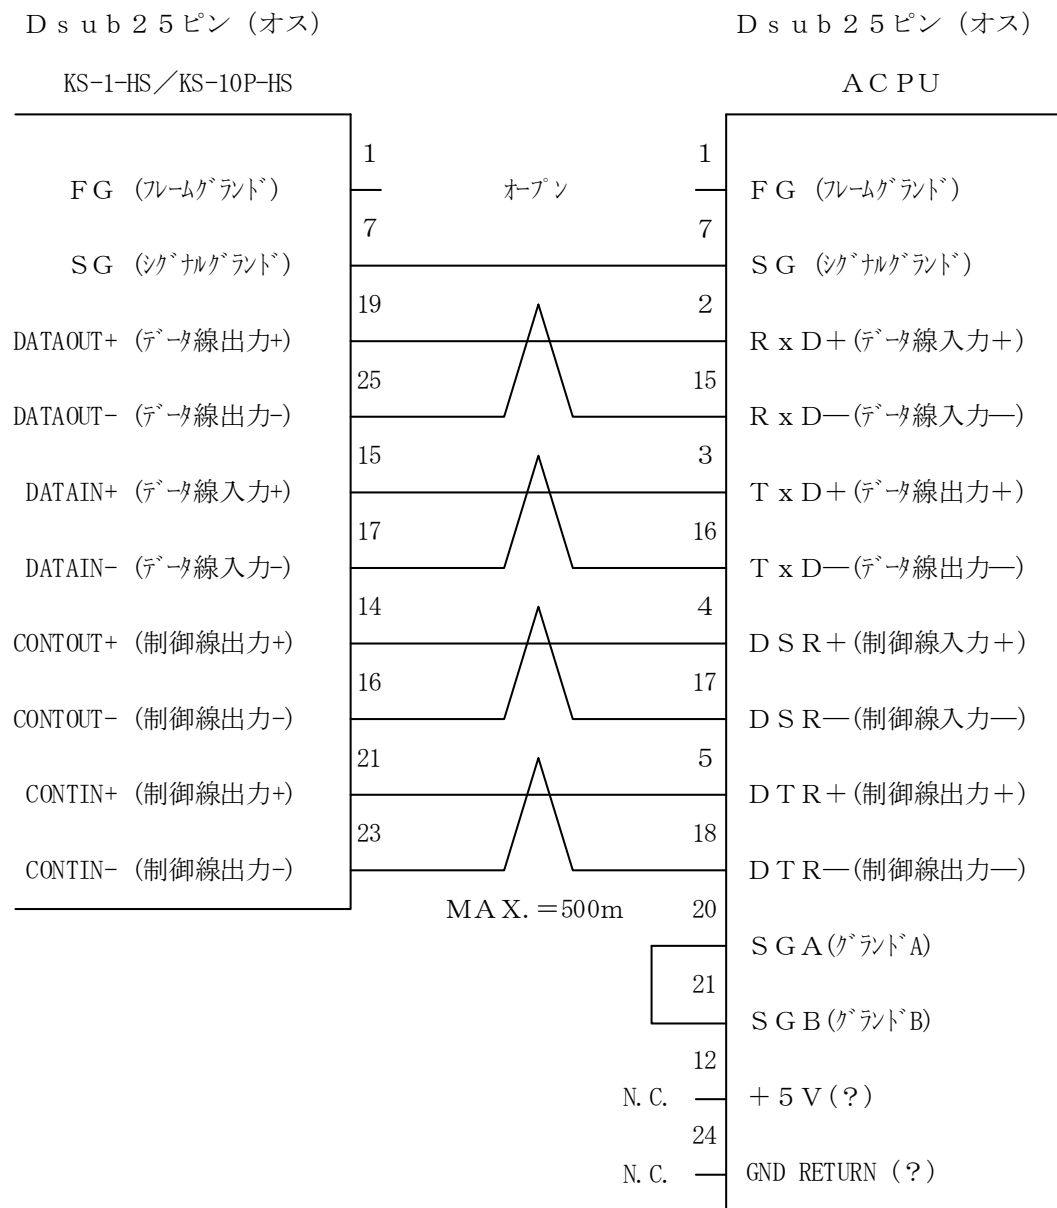

# CBL45M

三菱電機製シーケンサ A/F/FX1/FX2シリーズ用ケーブル  
KS-10P-HS→ACPU

KS-10P-HS/KS-1-HSのRS-422側と三菱電機製シーケンサ A/F/FX1/FX2各シリーズと接続するケーブルです。通常は3mを標準で在庫しています。

《 使用部品 》

- |        |                             |               |           |    |
|--------|-----------------------------|---------------|-----------|----|
| コネクタ   | 25Pオス                       | 17JE-23250-02 | (DDK) 相当品 | 2個 |
| フードカバー | 25P                         | 17JE-25H-1A   | (DDK) 相当品 | 2個 |
| ケーブル   | UL2464(AWG28) 対形5対以上 シールド付き |               |           |    |