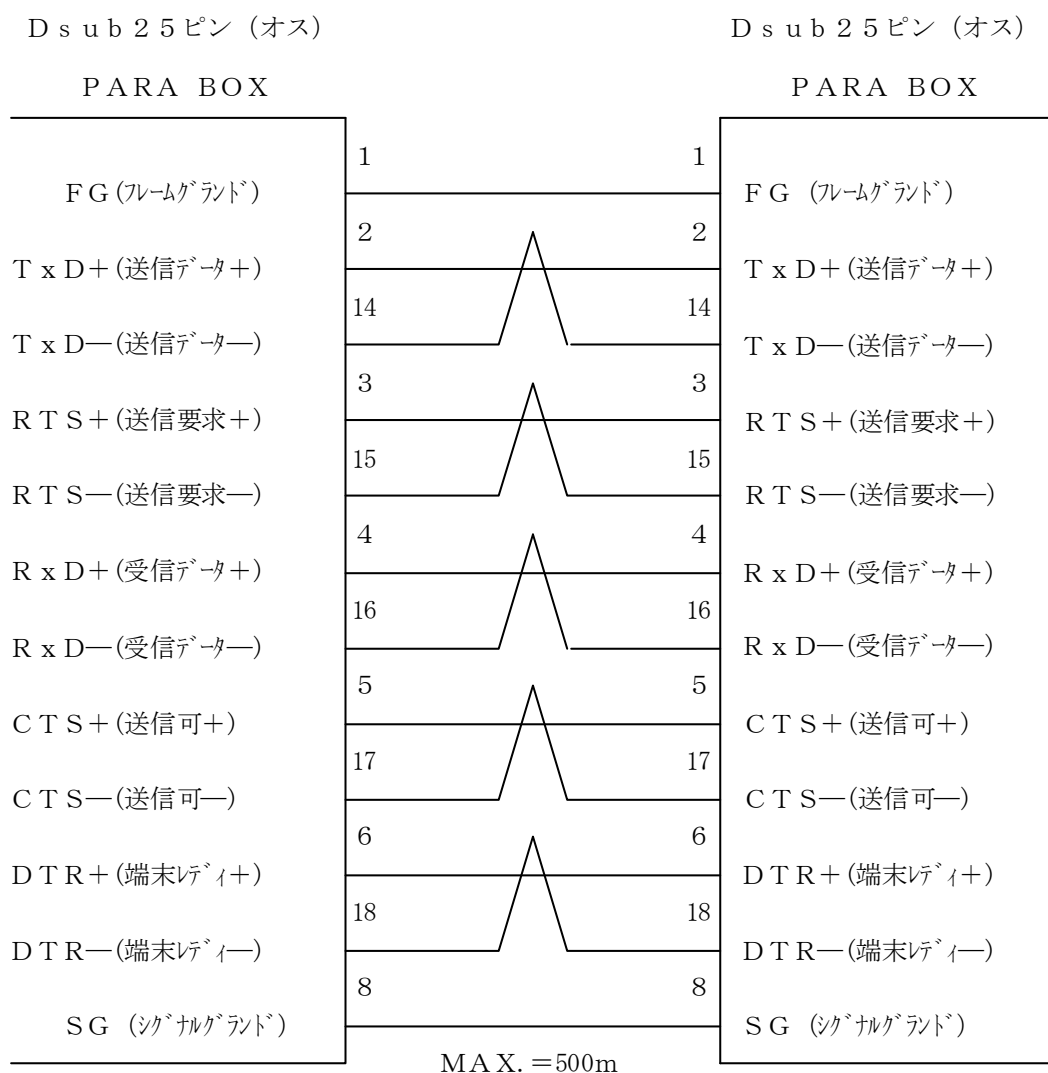

CBL44P

パラボックス～パラボックス接続用ケーブル

KS-LAN使用時にパラボックスとパラボックスをつなぐときの接続ケーブルです。

《注1》 Dsub25ピンのケースのどちらか片方に『CBL44P』と刻印する。

《注2》 FGはシールド線を使用し、フードカバーに接続すること。

《使用部品》

コネクタ	25Pオス	17JE-23250-02	(DDK) 相当品	2個
フードカバー	25P	17JE-25H-1A	(DDK) 相当品	2個
ケーブル	UL2464(AWG28)対形10対以上 シールド付き			