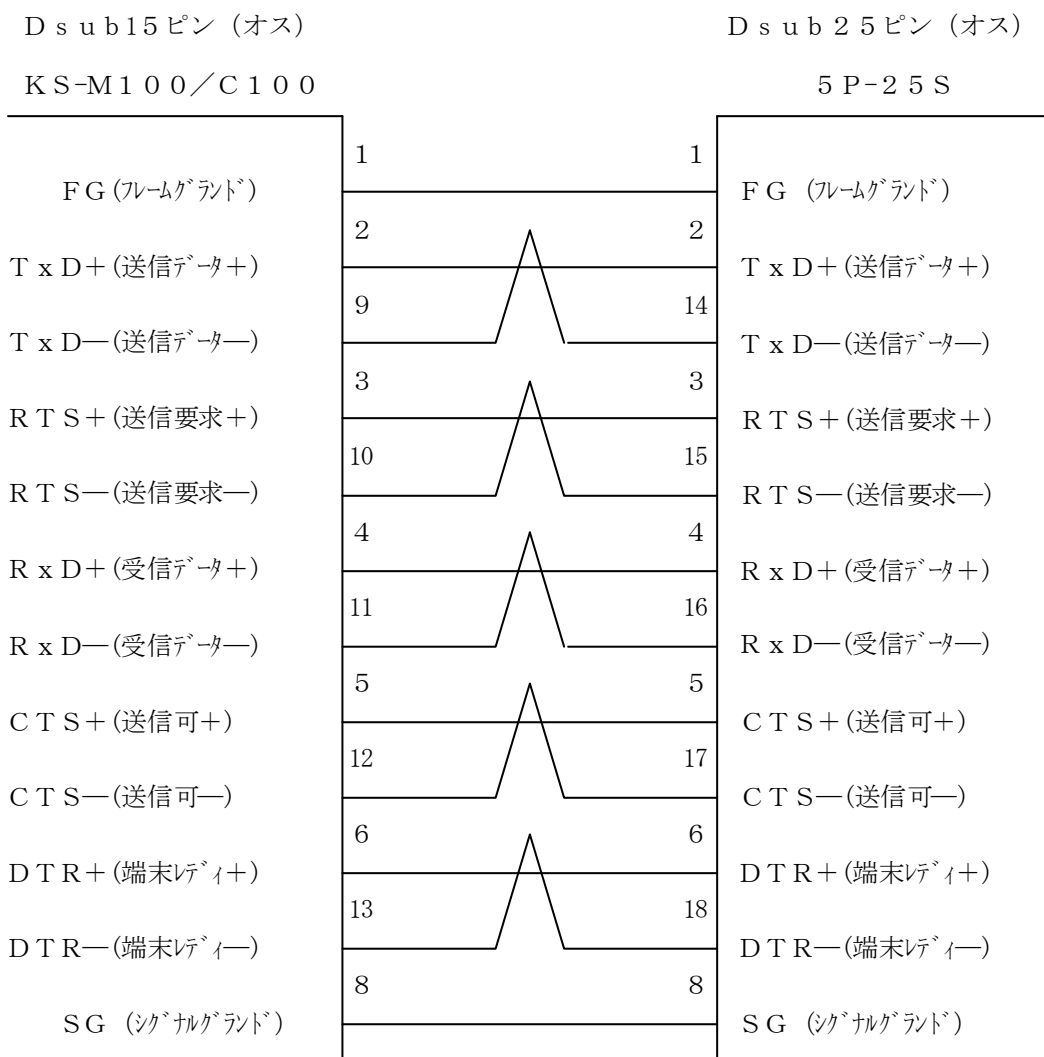

CBL44

パラボックス接続用マルチラインケーブル
KS-M100→5P-25S→KS-C100

KS-M100とパラボックス、またはパラボックスとKS-C100をつなぐときの接続ケーブルです。
KS-M100/KS-C100のRS-232C側はCBL15を用います。

《 使用部品 》

コネクタ	15Pオス	17JE-23150-02	(DDK) 相当品	1個
	25Pオス	17JE-23250-02	(DDK) 相当品	1個
フードカバー	15P	17JE-15H-1A	(DDK) 相当品	1個
	25P	17JE-25H-1A	(DDK) 相当品	1個
ケーブル	UL2464(AWG28)対形12対以上			