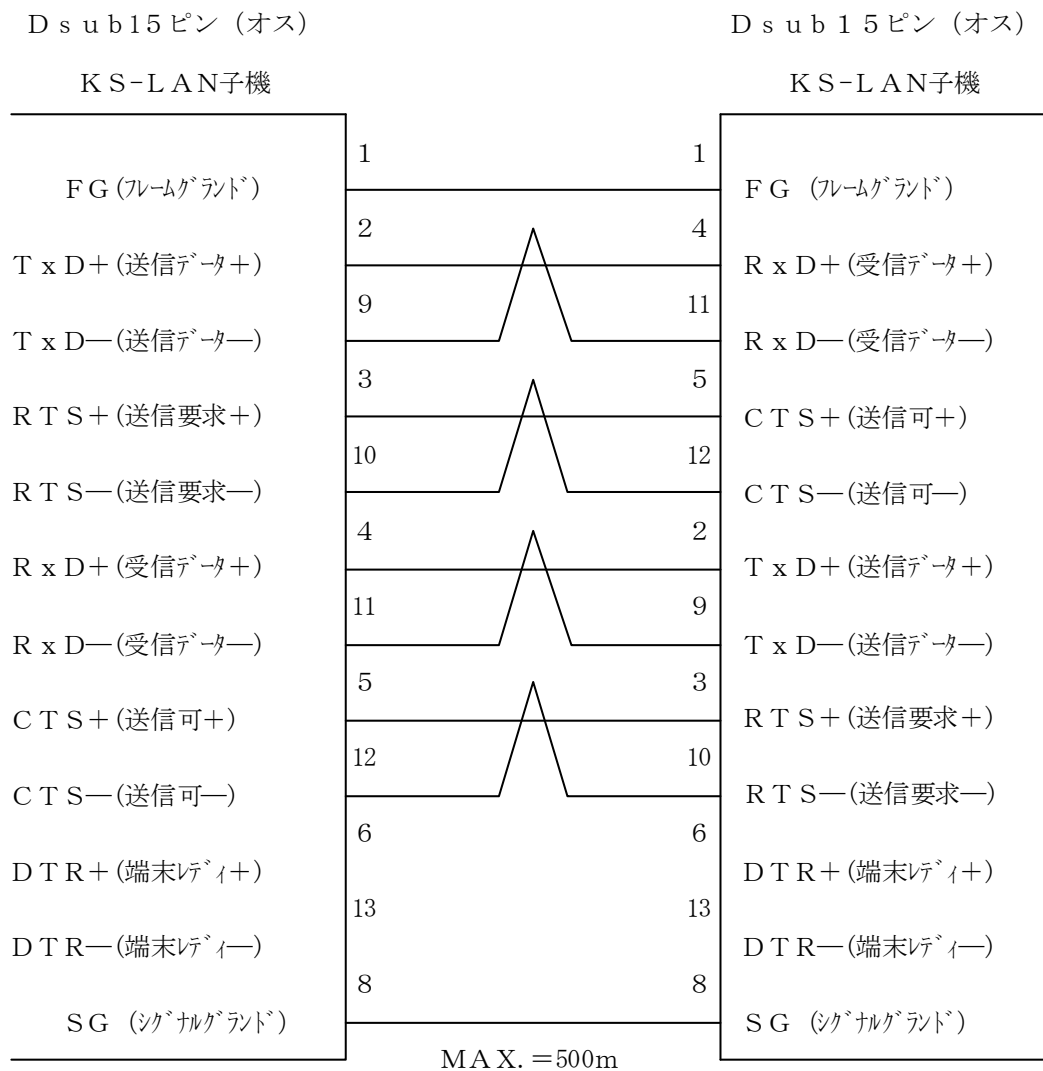

<h1>CBL43C</h1>	KS-LANシリーズ用 子機～子機 直結ケーブル
-----------------	--------------------------

KS-LANシリーズの子機～子機を、1対1でつなぐときのケーブルです。
 長さは指定となります。

《注1》 Dsub15ピンのケースのどちらか片方に『CBL43C』と刻印する。

《注2》 シールド線は、フードカバーに接続すること。

《使用部品》

コネクタ	15Pオス	17JE-23150-02	(DDK)相当品	2個
フードカバー	15P	17JE-15H-1A	(DDK)相当品	2個
ケーブル	UL2464(AWG28)対形10対以上 シールド付き			