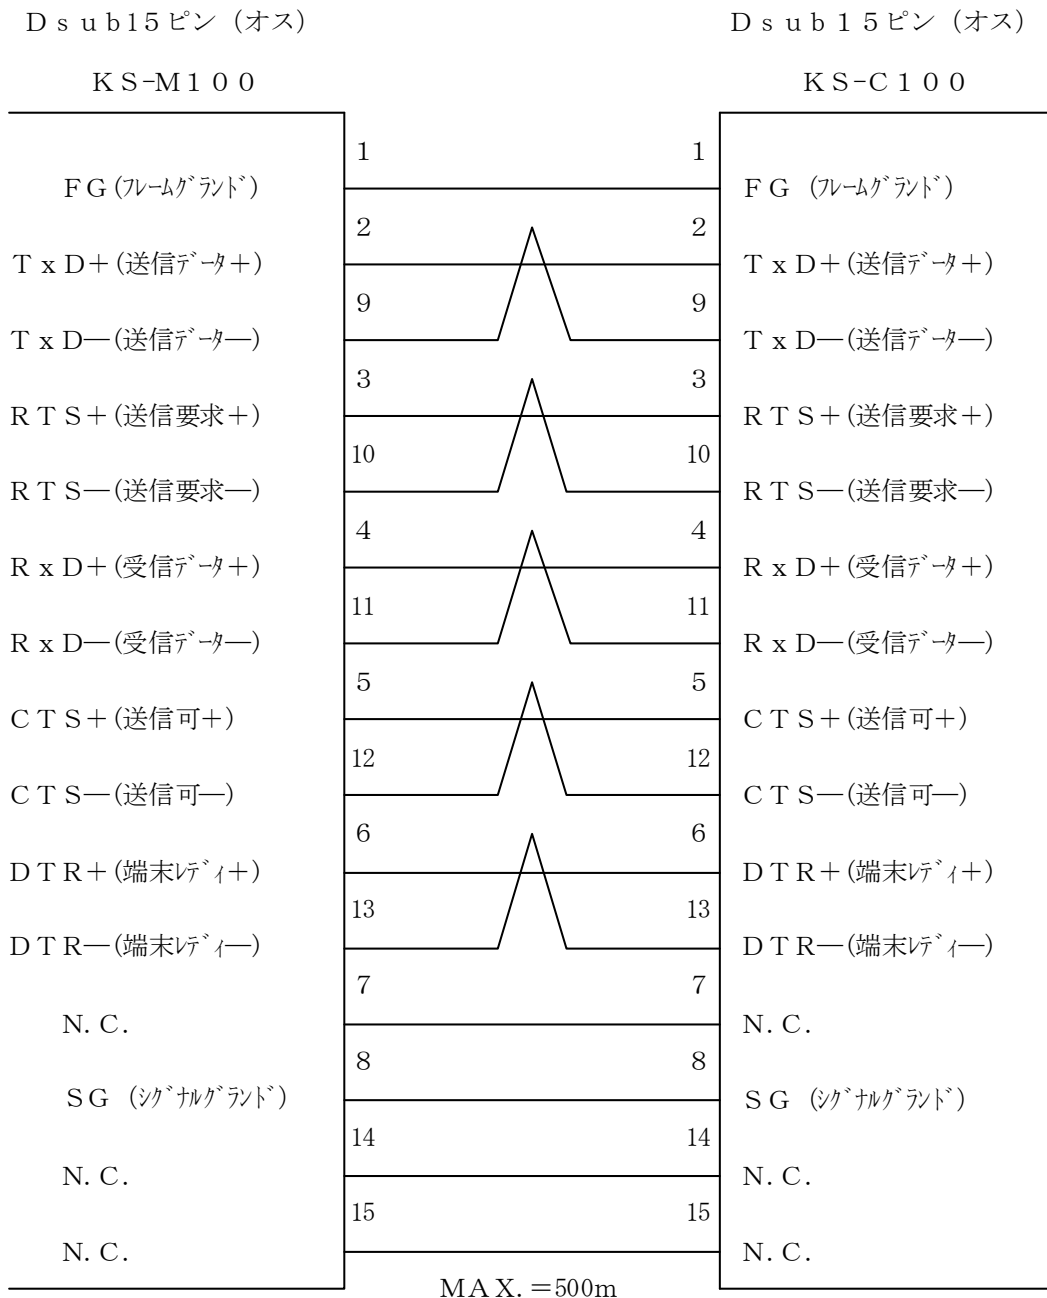

<h1>CBL43A</h1>	KS-LAN接続用マルチラインケーブル KS-M100→KS-C100
-----------------	--

KS-M100とKS-C100をテストとして直接つなぐときの接続ケーブルです。  
アナログCRTのモニター接続用ケーブルとしても使えます。

《 使用部品 》

コネクタ	15Pオス	17JE-23150-02	(DDK) 相当品	2個
フードカバー	15P	17JE-15H-1A	(DDK) 相当品	2個
ケーブル	UL2464(AWG28)対形10対以上			