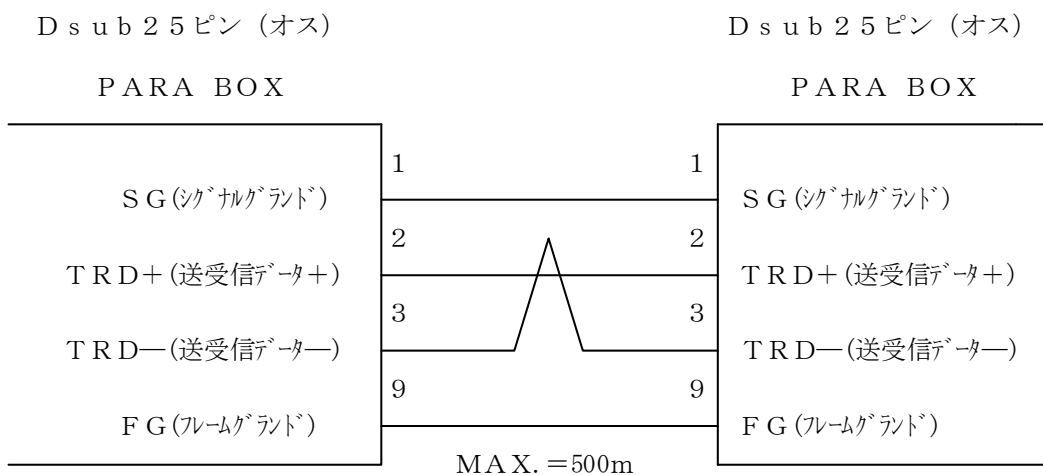

KS-485使用時のパラボックス用ケーブル

<h1>CBL42P</h1>	パラボックス～パラボックス接続用ケーブル
-----------------	----------------------

KS-485使用時にパラボックスとパラボックスをつなぐときの接続ケーブルです。

《注1》 Dsub25ピンのケースのどちらか片方に『CBL42P』と刻印する。

《注2》 FGはシールド線を使用し、フードカバーに接続すること。

《使用部品》

コネクタ	25Pオス	17JE-23250-02	(DDK) 相当品	2個
フードカバー	25P	17JE-25H-1A	(DDK) 相当品	2個
ケーブル	UL2464 (AWG28) 対形5対以上 シールド付き			