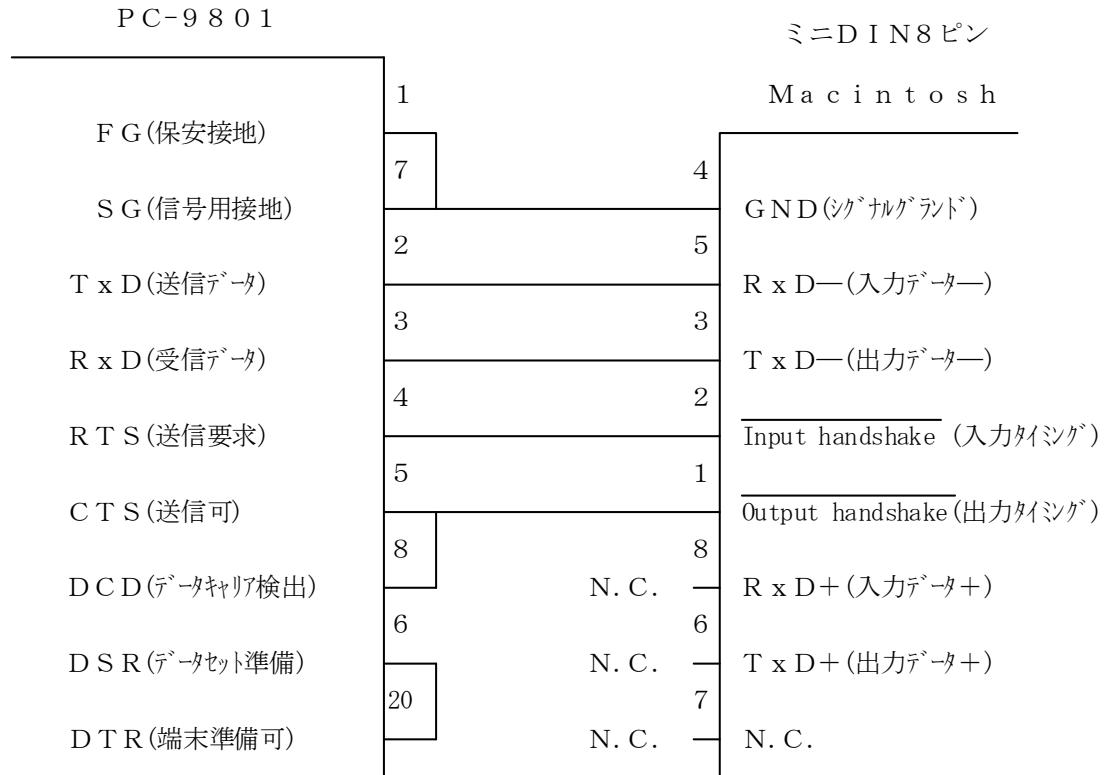

# CBL36

マッキントッシュ用 シリアルクロスケーブル  
KS-232SPM/KS-232B→Macintosh

MACとモデムとの伝送に使う場合に使用するRS-232C接続ケーブルです。

マーベルコンピュータ製の業務用ソフトとKS-232SP(\*設定変更有り)を組み合わせて使う場合はこのケーブルを  
用います。セントロニクス側はCBL51を使用します。

\*KS-232SPM・・・KS-232SP内のジャンパー設定でクロス接続にする。

D s u b 2 5 ピン (オス)

《 使用部品 》

コネクタ	25Pオス	17JE-23250-02	(DDK) 相当品	1個
フードカバー	25P	17JE-25H-1A	(DDK) 相当品	1個
コネクタ(カバー付)	ミニDIN8P	TCP8580	(ホシデン)相当品	1個
ケーブル	外径4.8φ以下の6芯以上			