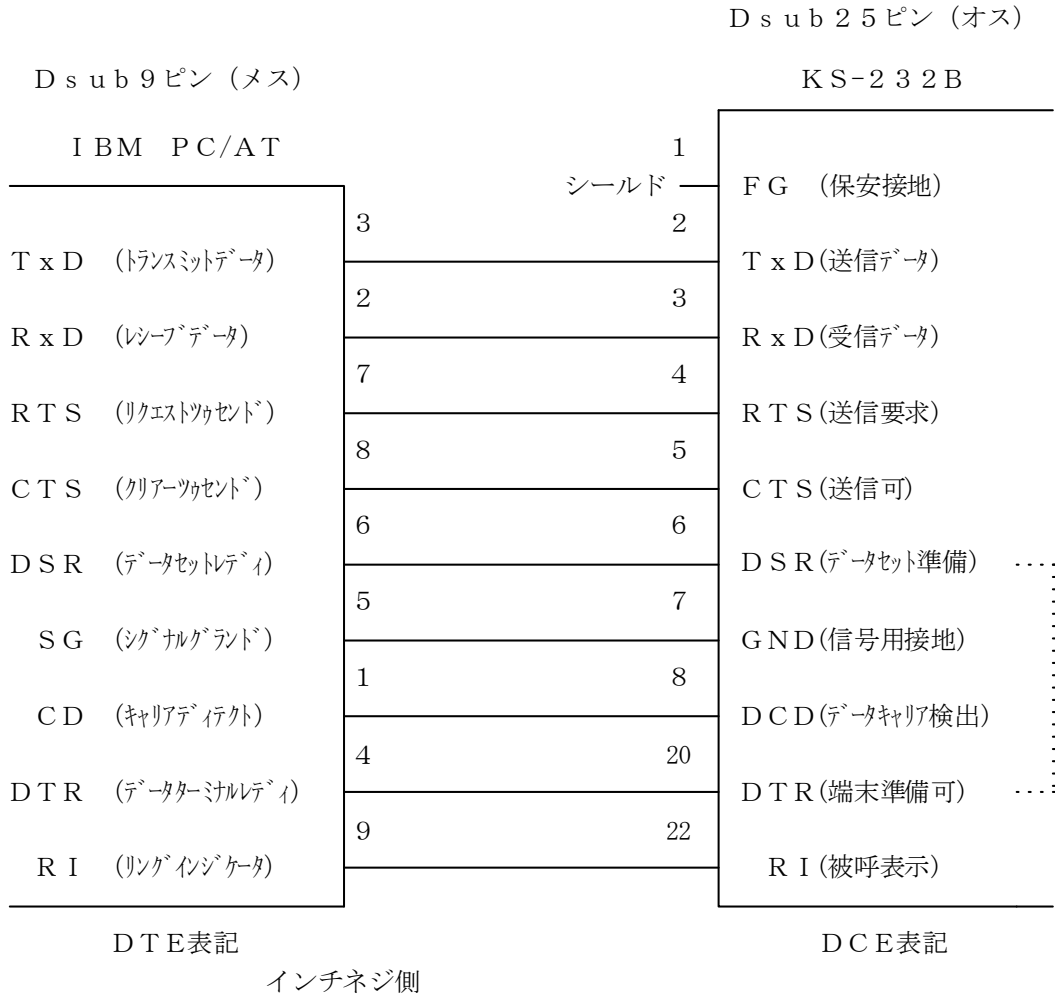

KS-232B/KS-10PT-HS用ケーブル

<h1>CBL16B</h1>	IBM PC/AT接続用RS-232Cケーブル PC/AT→KS-232B
-----------------	--

IBM PC/ATのRS-232CポートとKS-232Bを接続するケーブルです。
Dsub9ピン(オス)コネクタのRS-232Cポートに対応しています。
(ケーブルは9ピンメス・インチネジ)

《 使用部品 》

コネクタ	9Pメス	17JE-1390-02	(DDK) 相当品	1個
	25Pオス	17JE-23250-02	(DDK) 相当品	1個
フードカバー	9P(インチ)	17JE-9H-1C	(DDK) 相当品	1個
	25P	17JE-25H-1A	(DDK) 相当品	1個
ケーブル	UL2464(AWG28)同心形10芯以上			